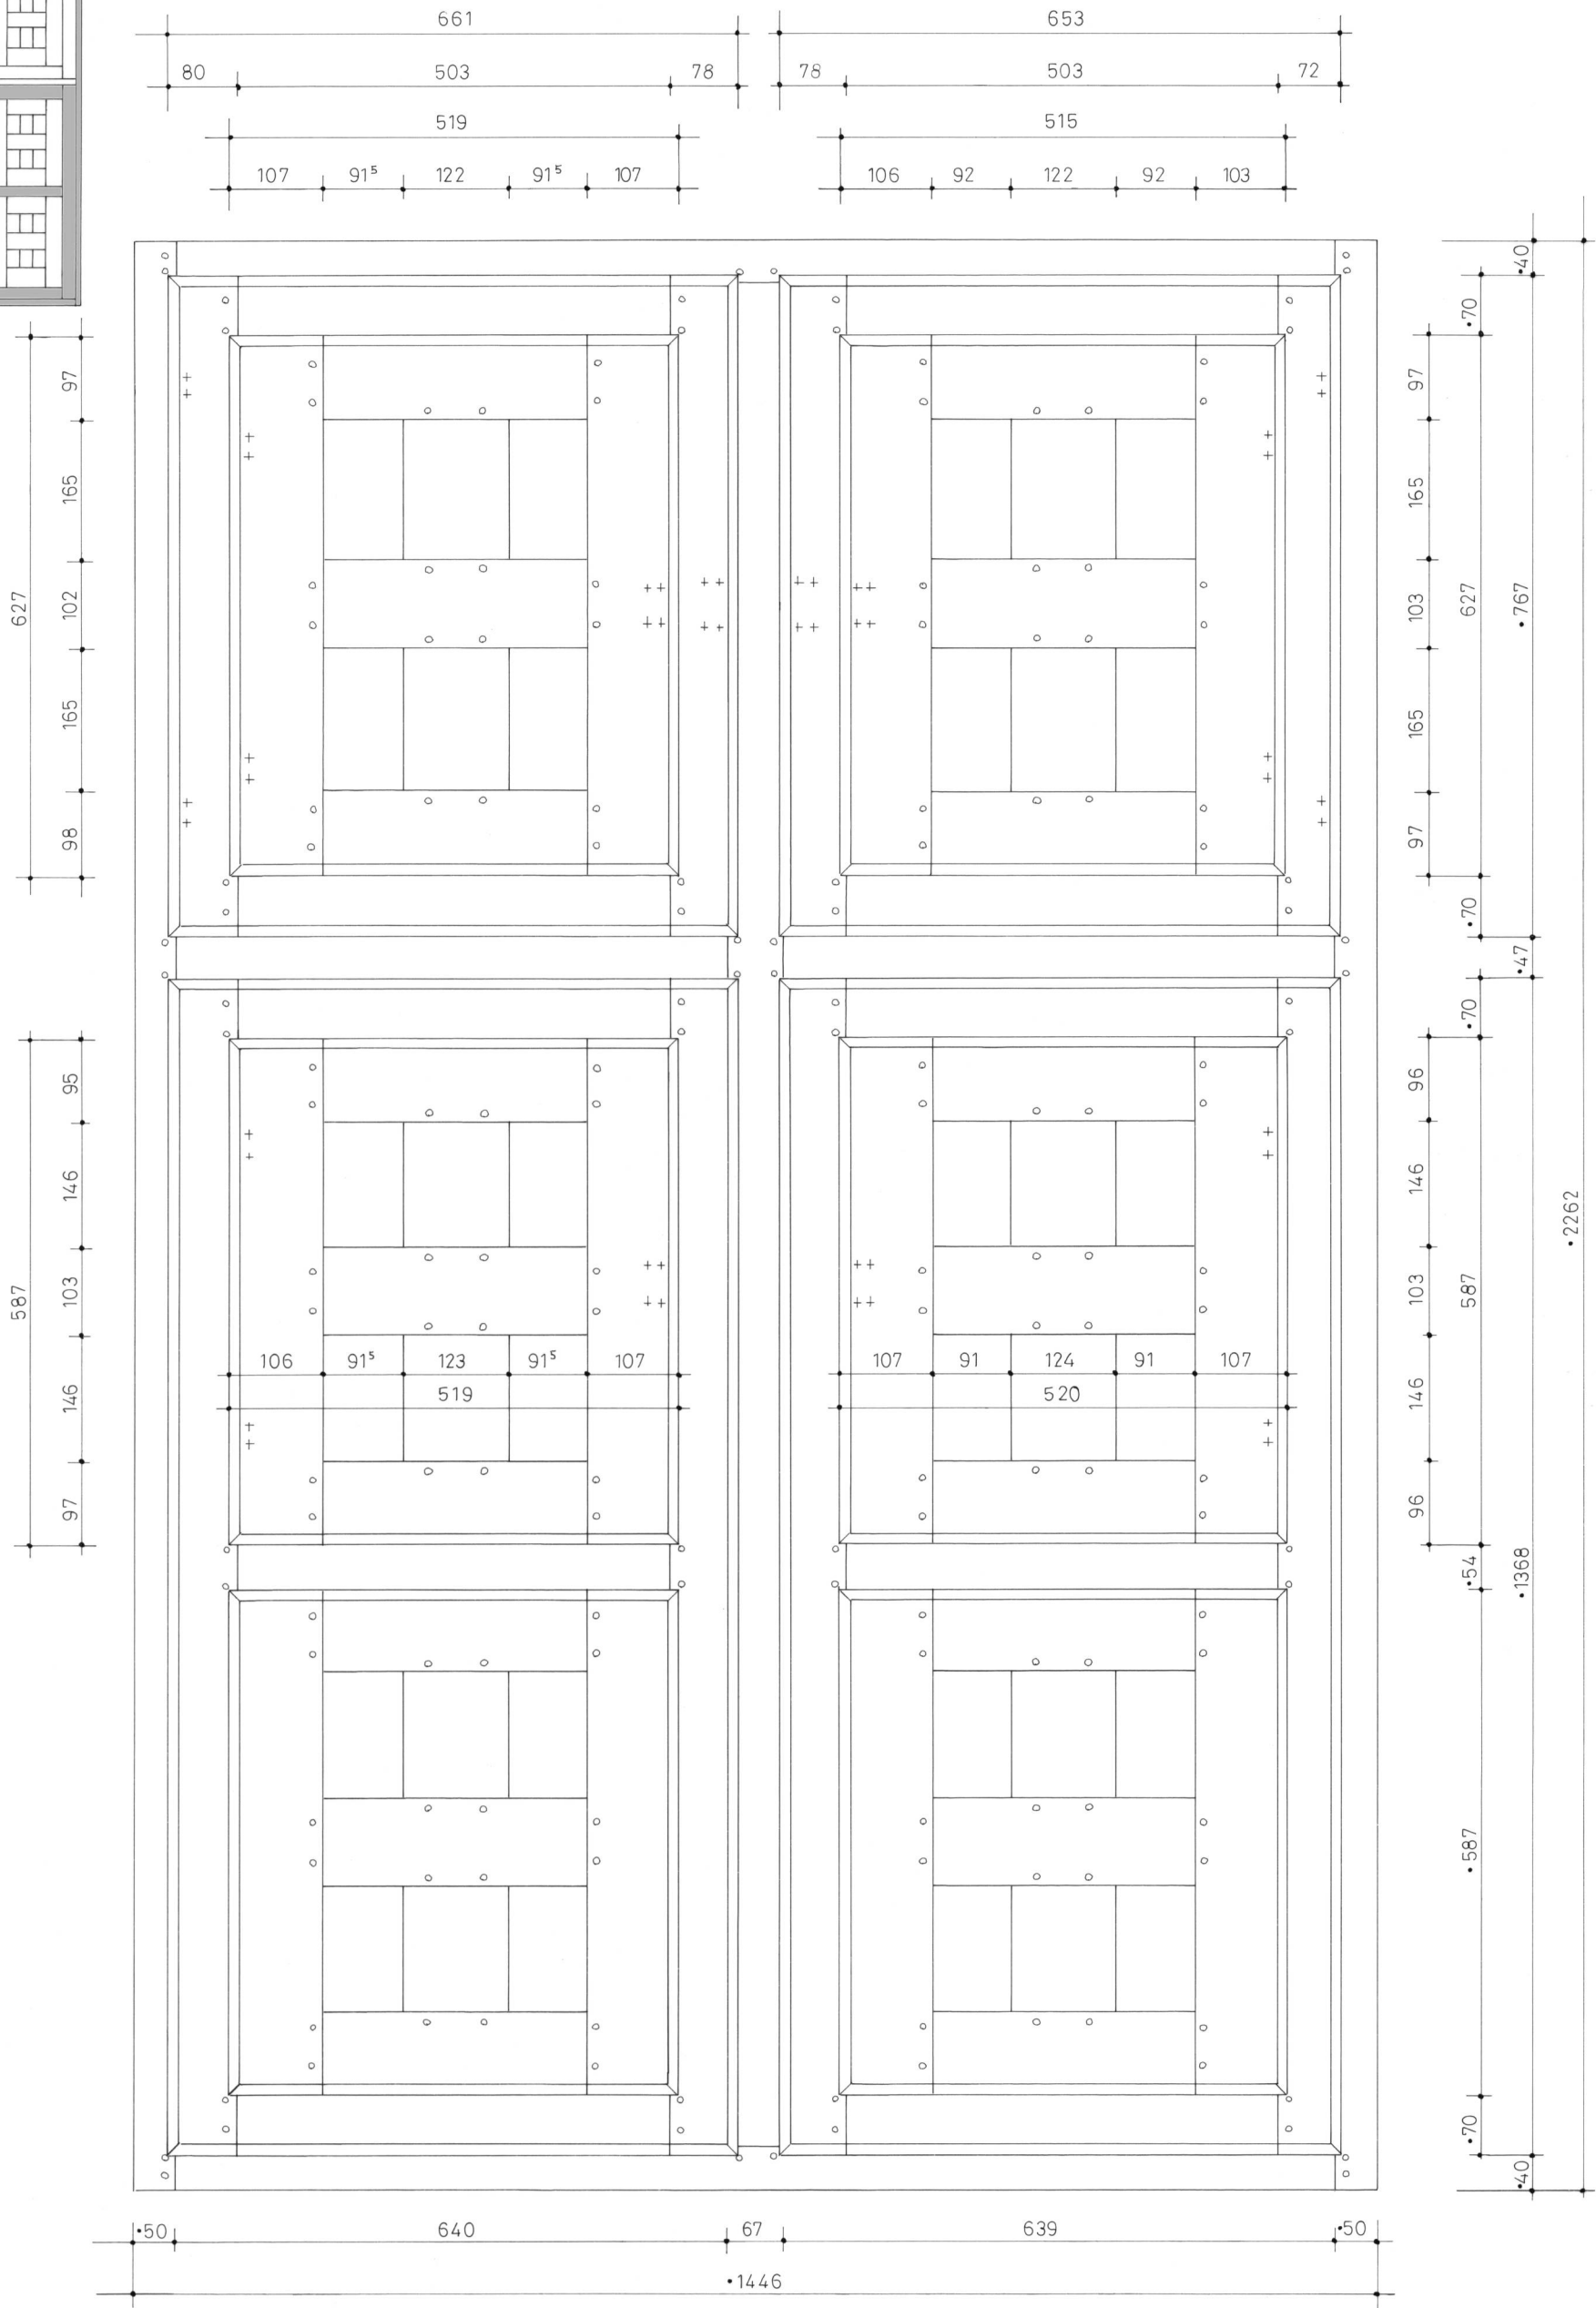

éléments restitués

SAINTE-CROIX-SUR-ORNE (Orne)		Plan n°3 - Croisée / élévation intérieure	
Manoir de la Cour	A. TIERCELIN	2010	Etude n°61007