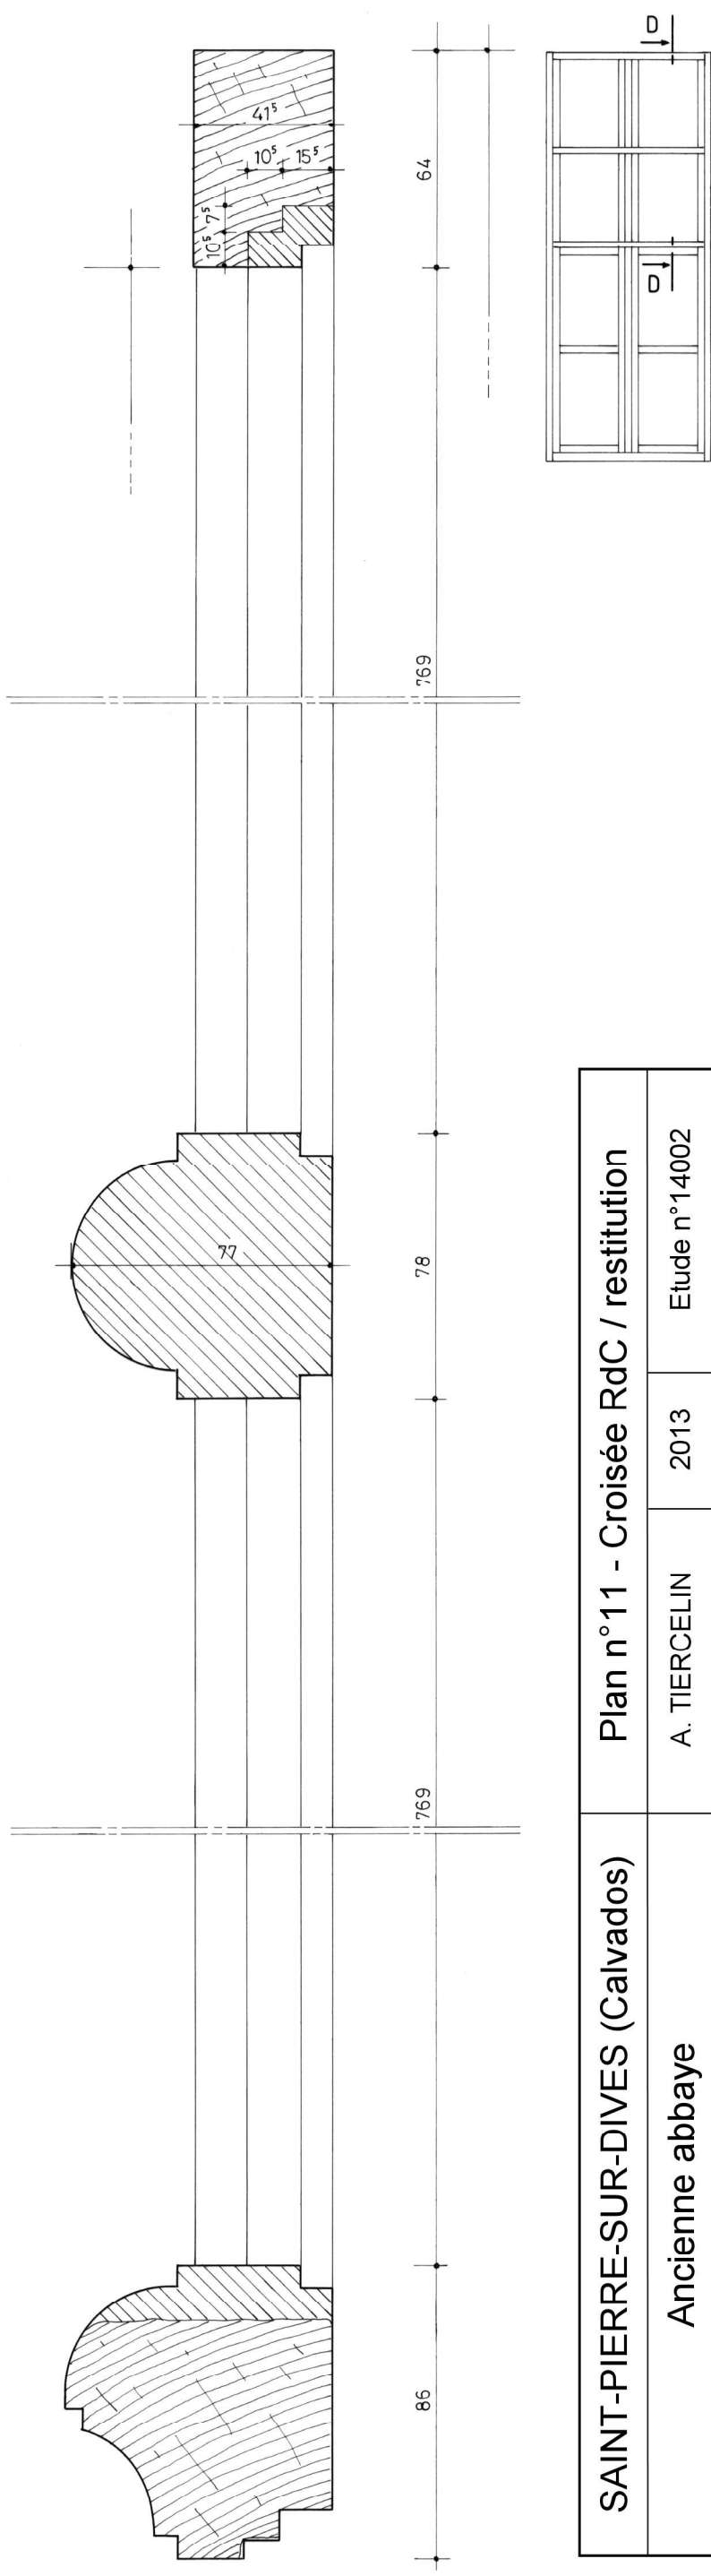

éléments restitués

SAINTE-PIERRE-SUR-DIVES (Calvados)

Plan n°11 - Croisée RdC / restitution

Ancienne abbaye

A. TIERCELIN

2013

Etude n°14002