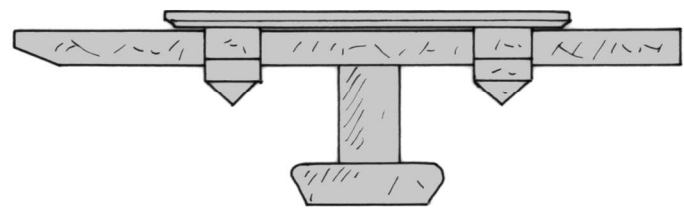

0  
13

500

1012

1390

1878  
1891

0

1127

Vantail vitré

Volet

JUAYE-MONDAYE (Calvados)		
Abbaye Saint-Martin		
Plan n°6 - Serrurerie		
A. TIERCELIN	2018	Etude n°14023

1944