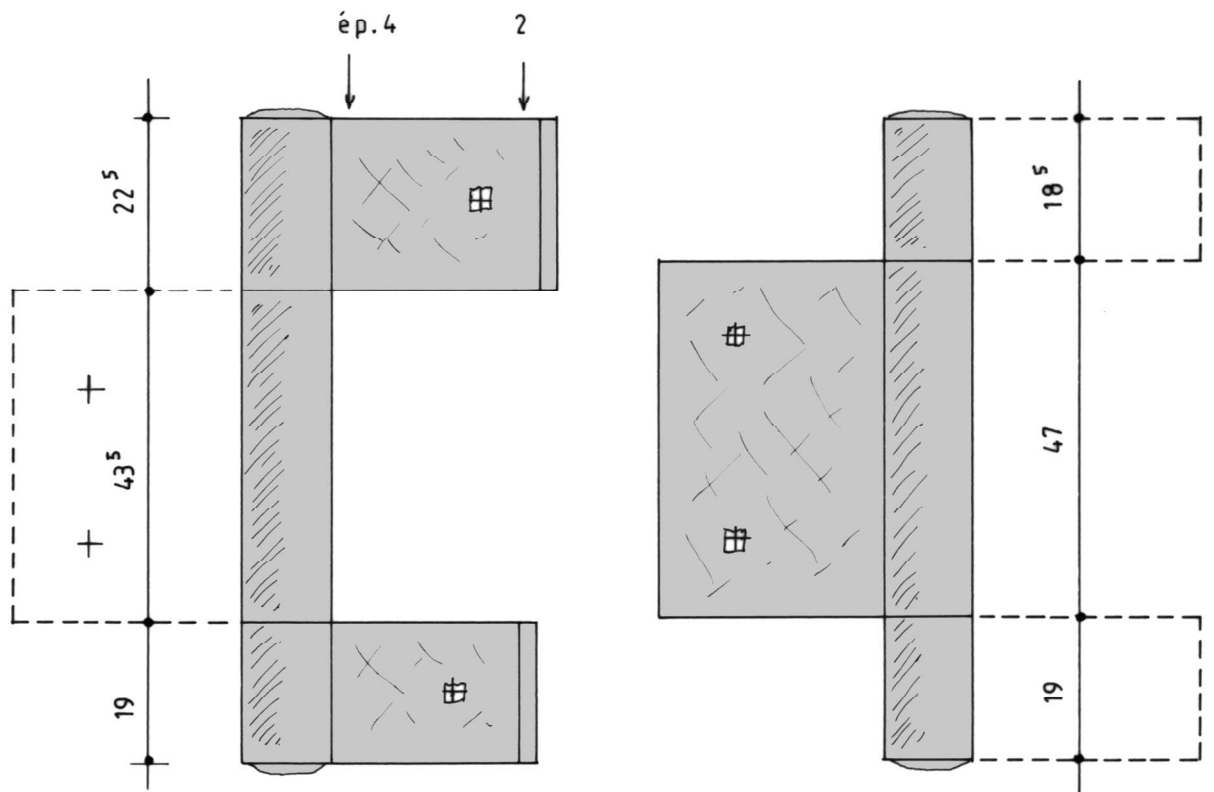

0  
13

500

1012

1390

1878  
1891

0

1127

Vantail vitré

Volet

JUAYE-MONDAYE (Calvados)		
Abbaye Saint-Martin		
Plan n°6 - Serrurerie		
A. TIERCELIN	2018	Etude n°14023

1944