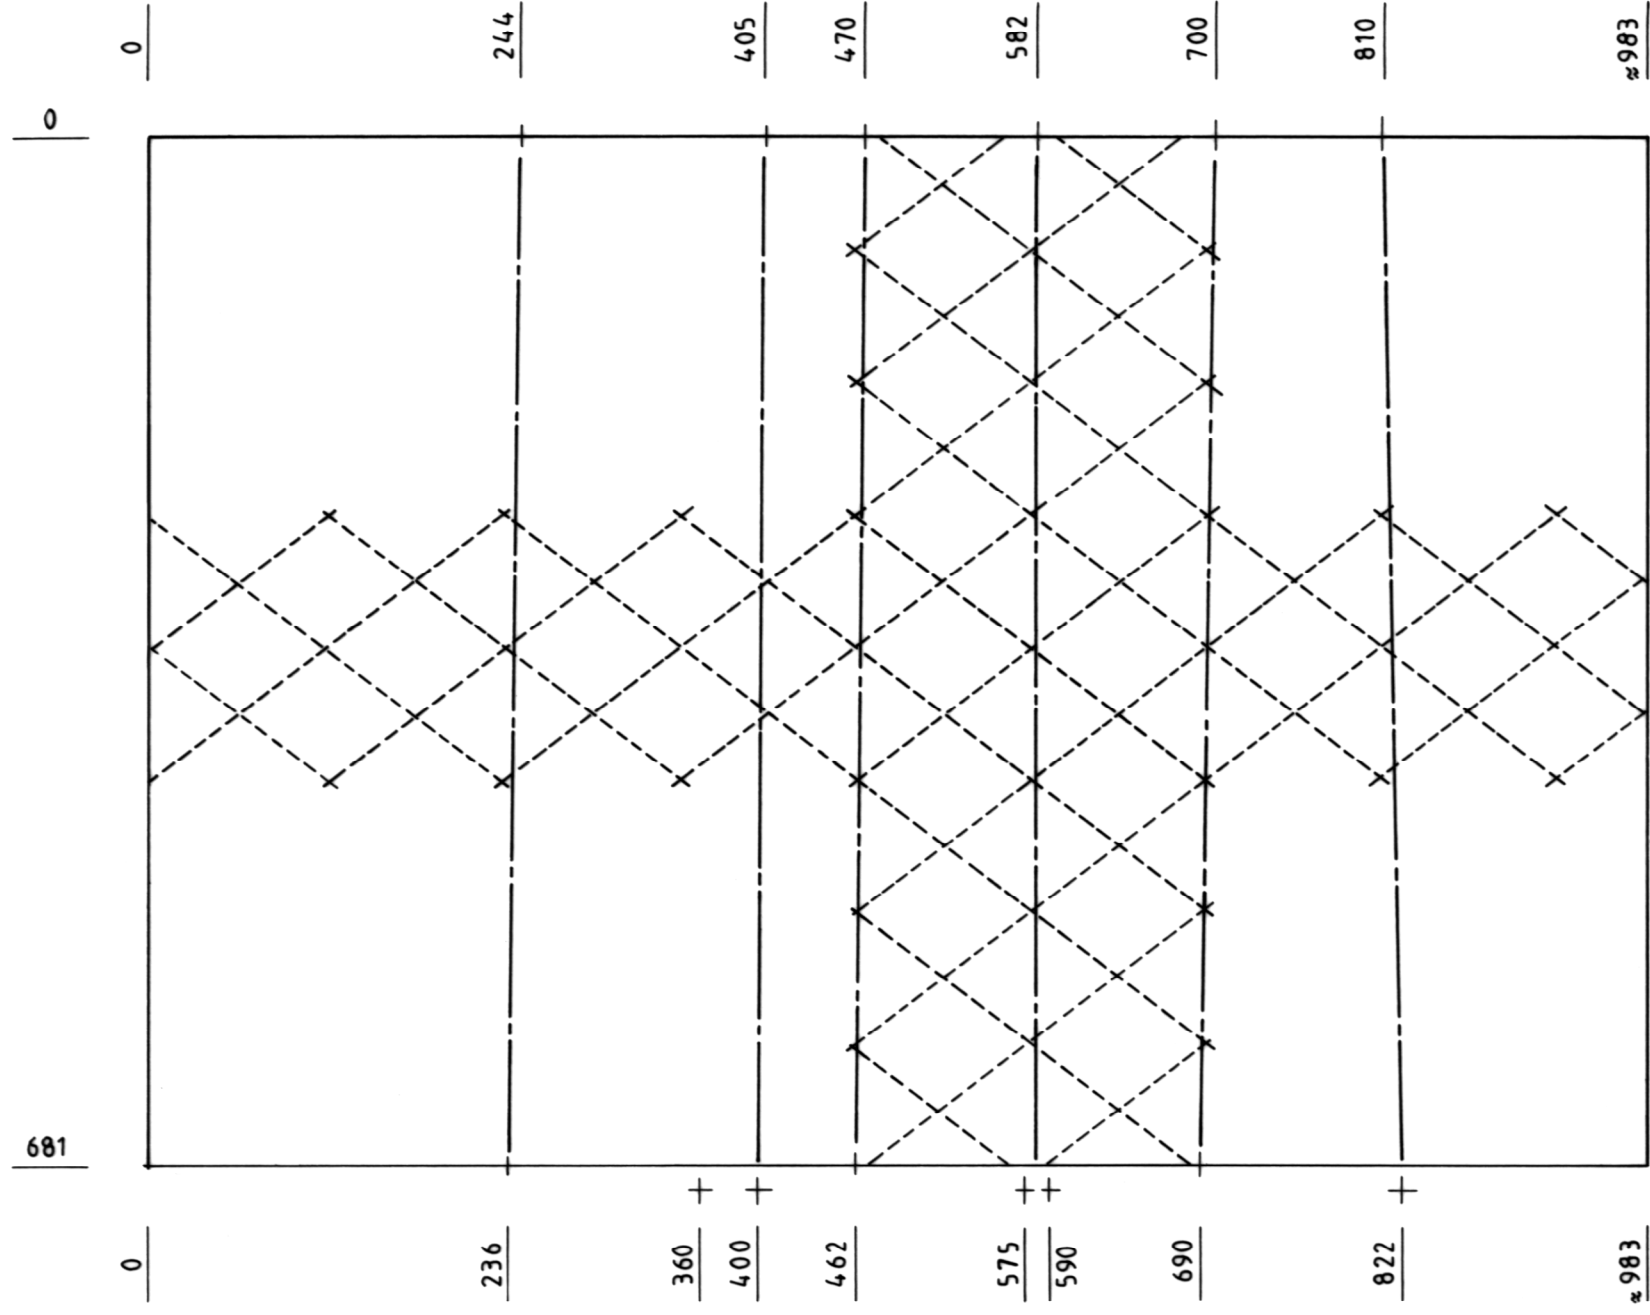

Compartiment vitré supérieur droit

Compartiment vitré intermédiaire gauche

GONFREVILLE-L'ORCHER (76)	
Manoir de Bévilliers	
Plan n°8 - Vitrierie (vergettes)	
A. TIERCELIN	2022
Etude n°76002	