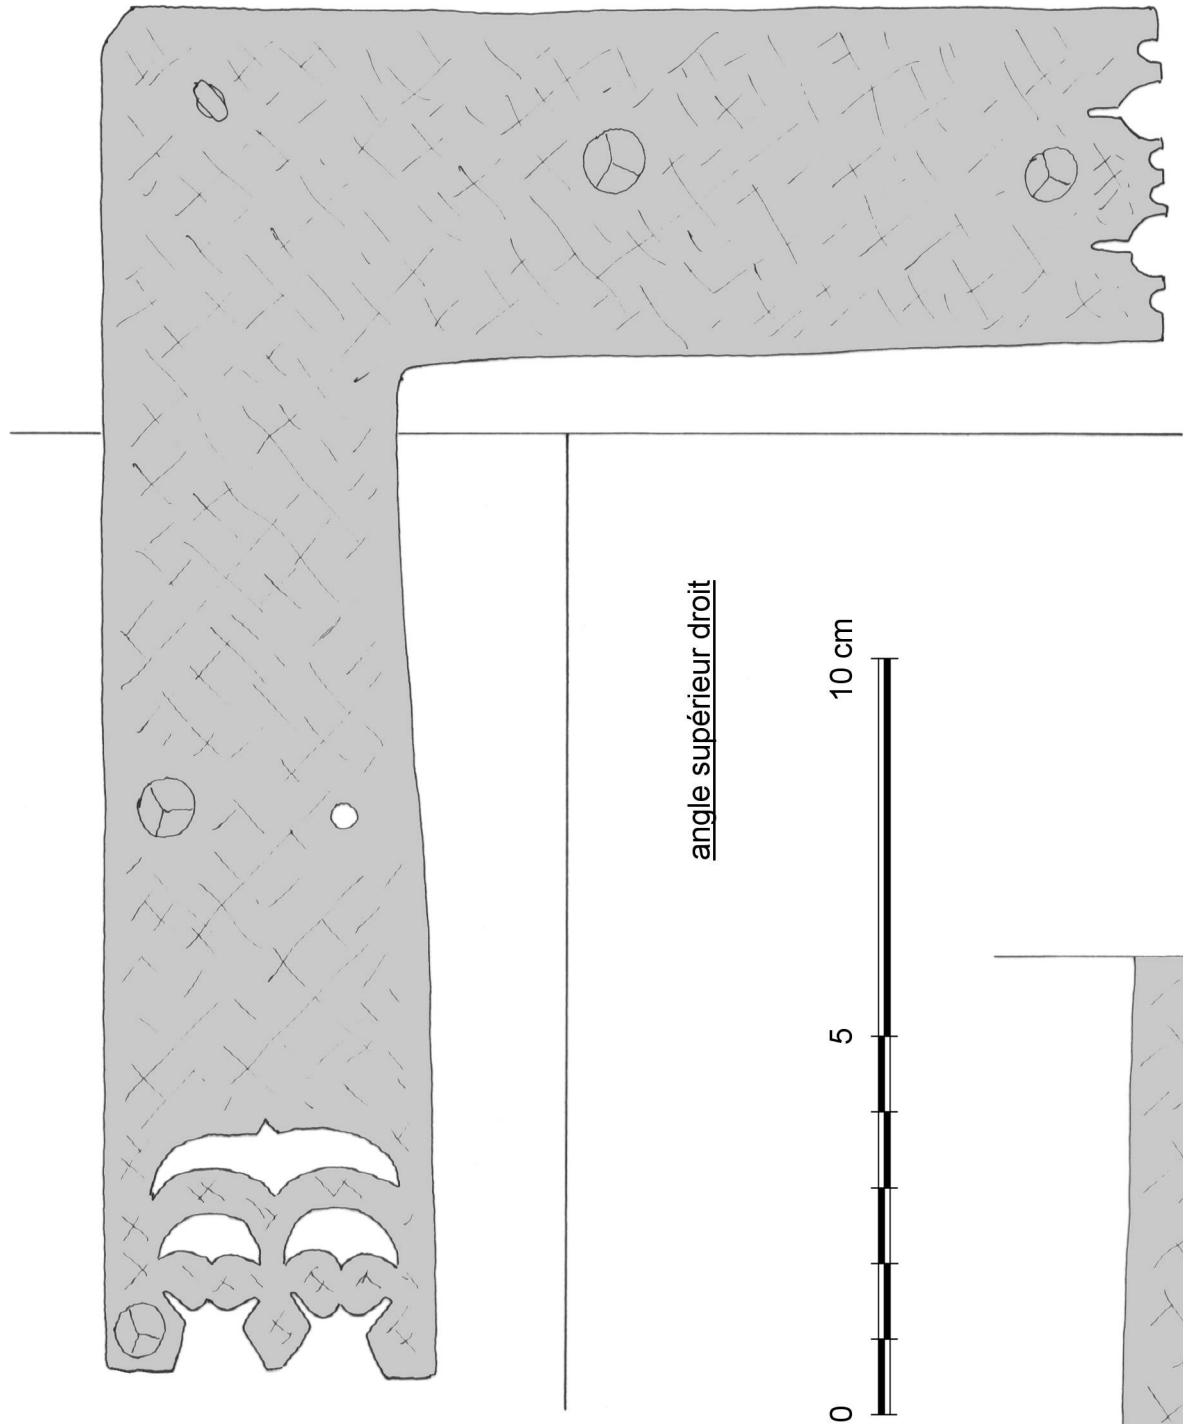

DAUMERAY (Maine-et-Loire)		
Ancien prieuré		
Plan n°10 - Demi-croisée B / serrurerie		
A. TIERCELIN	2011	Etude n°49006

angle supérieur droit

angle inférieur gauche