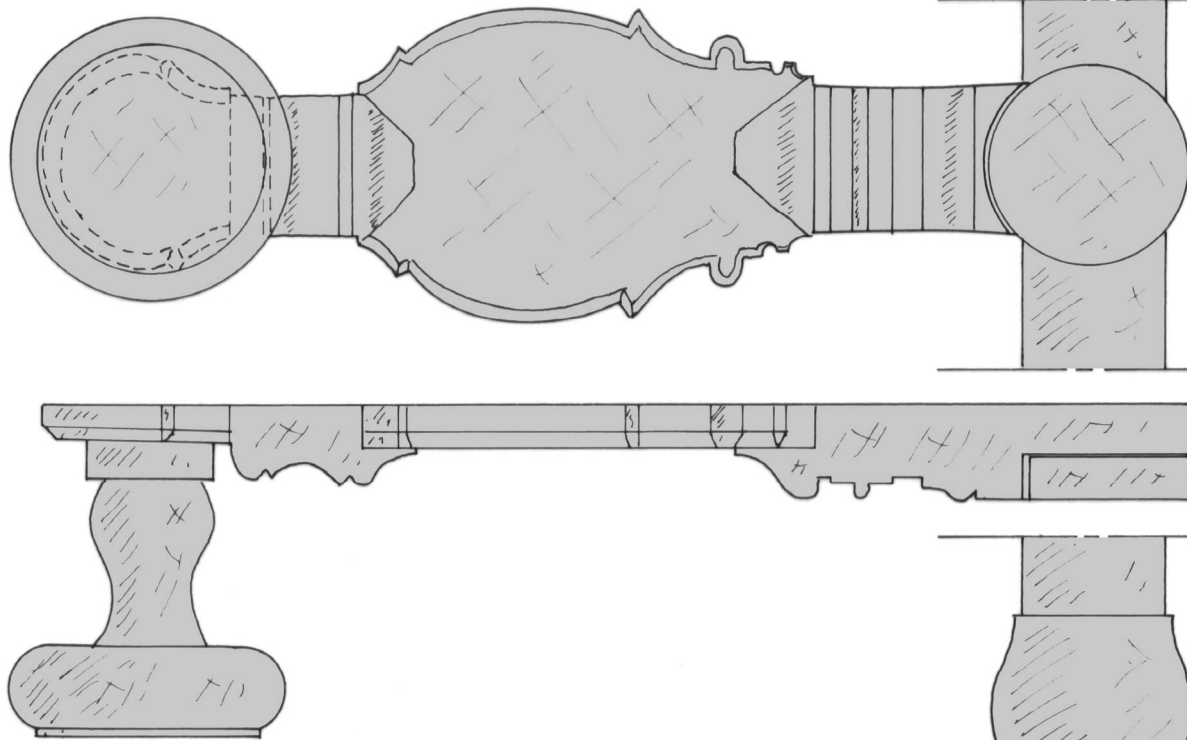

2597

2393

1213

1002

195

0

Région d'ALENCON (Orne)		
Hôtel		
Plan n°4 - Croisée A / serrurerie		
A. TIERCELIN	2011	Etude n°61010