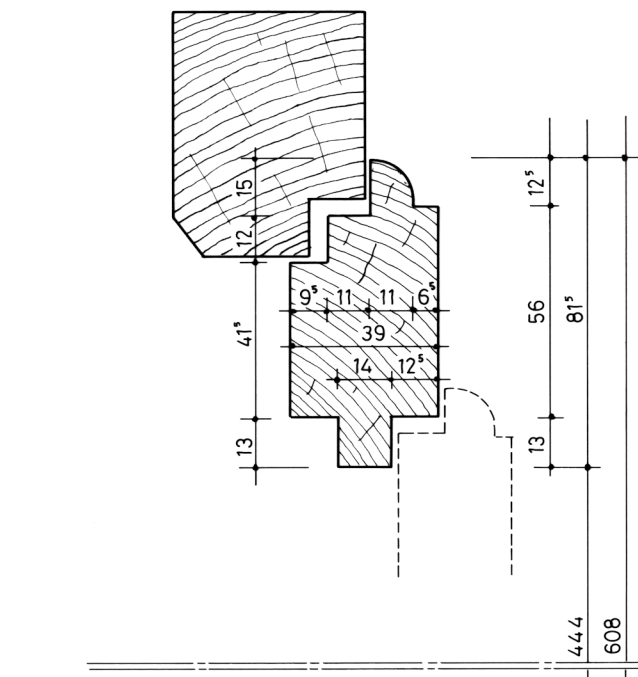

emplacement des volets

XX. (cote reconstituée)

ST-GERMAIN-LA-CAMPAGNE (Eure)	Plan n° 4 - Sections verticales	A. TIERCELIN	2020	Etude n° 27003
La Valaiserie				