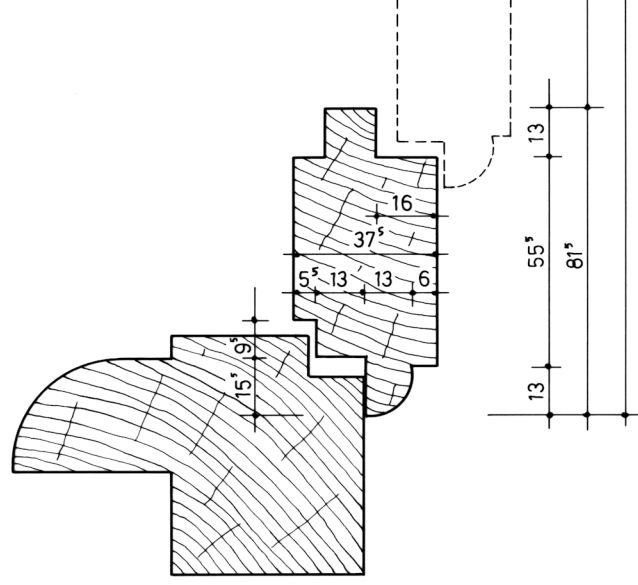

emplacement des volets

XX. (cote reconstituée)

ST-GERMAIN-LA-CAMPAGNE (Eure)	Plan n° 4 - Sections verticales	A. TIERCELIN	2020	Etude n° 27003
La Valaiserie				