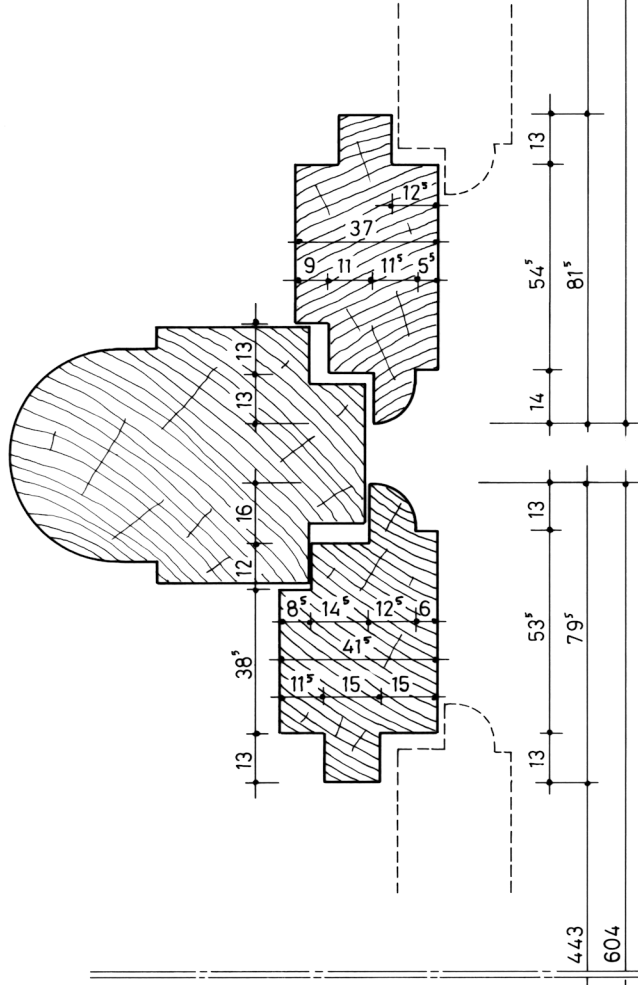

emplacement des volets

XX. (cote reconstituée)

ST-GERMAIN-LA-CAMPAGNE (Eure)	Plan n° 4 - Sections verticales	A. TIERCELIN	2020	Etude n° 27003
La Valaiserie				