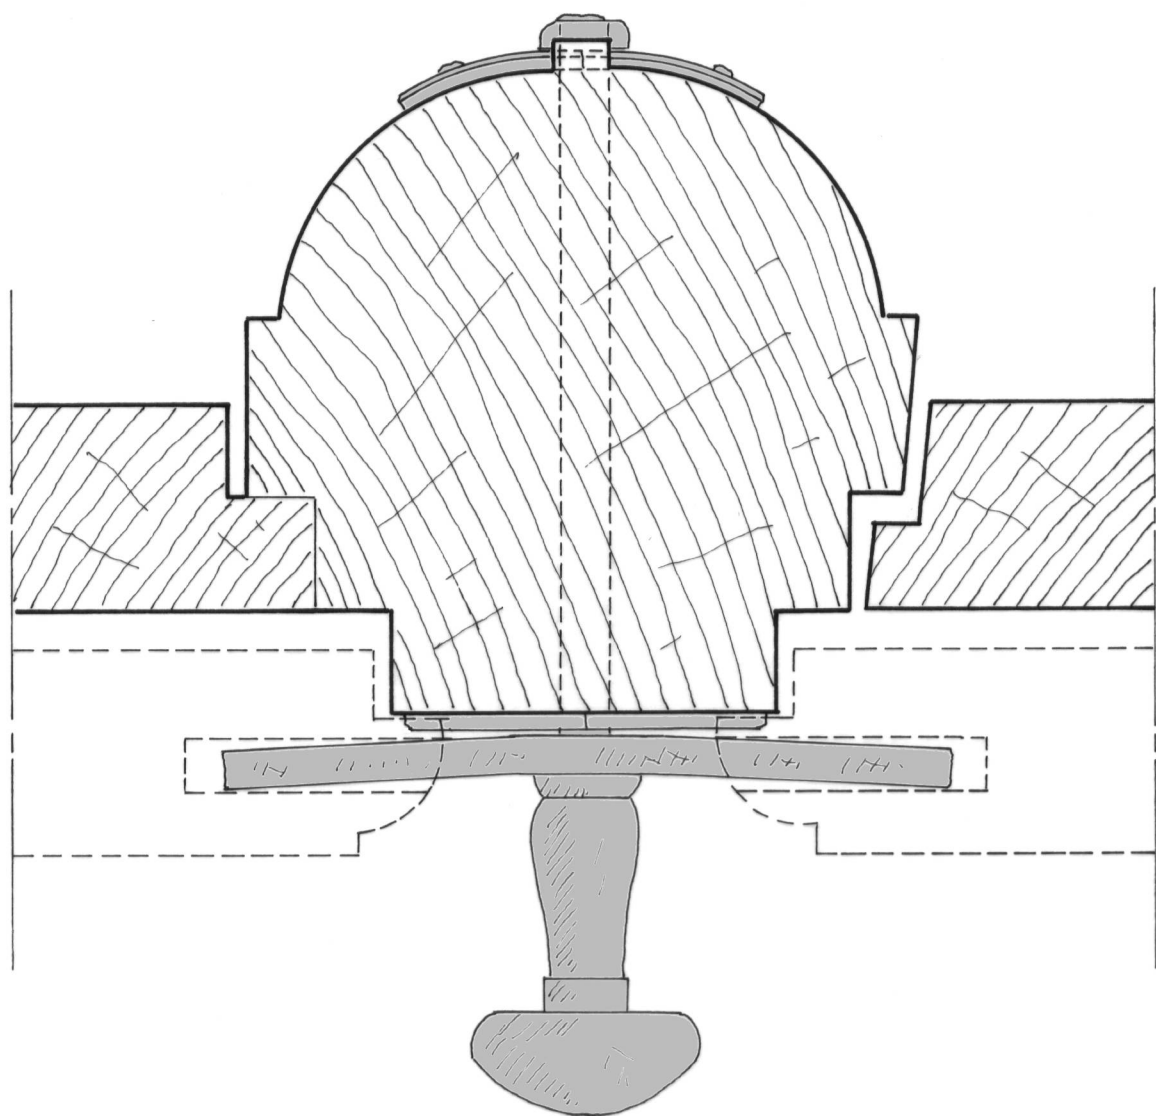

0 5 10 cm

0 5 10 cm

LAIZE-LA-VILLE (Calvados)		
Presbytère		
Plan n°6 - Serrurerie		
A. TIERCELIN	2009	Etude n°14008